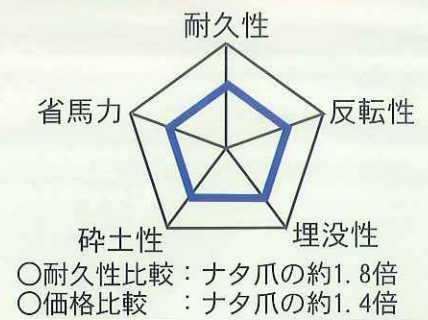

標準爪はすくい面に
超硬合金溶着

偏心爪は脊側に
超硬合金溶着

青い爪の形状・性能+超硬合金
大規模農家用超高性能爪

青い爪
SPG

太陽オリジナル耕うん爪特長・性能一覧

青い爪

■ 進化したニュー青い爪

- ・青い爪特有の「ひねり」形状をさらに進化させ反転性・埋没性・砕土性・耐久性を向上
- ・生産性の高い圃場づくりに貢献
- お勧めする圃場・作業
 - ・一般的な圃場
 - ・水田の耕うん作業
 - ・石の多い圃場
- 稲株・ワラなどのすき込みに優れる

■ 性能比較(青い爪基準)

だんだん爪

■ ひと目でわかる交換目安

- ・爪交換の目安がわかる段を爪の表面につけた特殊形状爪
- ・シャープな切れ味は圃場や作業条件を選ばず、しかもグーンと長持ち
- お勧めする圃場・作業
 - ・固い圃場
 - ・粘土質の圃場
 - ・石の多い圃場
 - ・畑作の細土作業

■ 性能比較(青い爪基準)

SP爪

■ 摩耗に剛い耐久爪

- ・超硬合金を爪母材内部まで熔融させ、摩耗の激しい圃場でも優れた耐久性を發揮
- お勧めする圃場・作業
 - ・畑作など耕うん回数の多い圃場
- *石の多い圃場には適しません