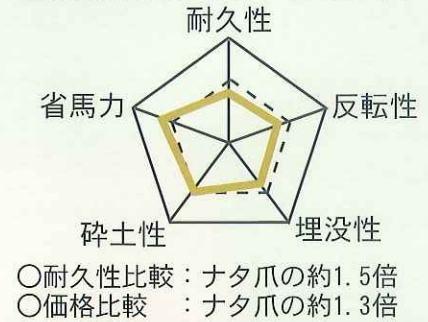

標準爪はすくい面に
超硬合金溶着

偏心爪は脊側に
超硬合金溶着

青い爪の形状・性能+超硬合金
大規模農家用超高性能爪

青い爪
SPG

太陽オリジナル耕うん爪特長・性能一覧

青い爪

■ 進化したニュー青い爪

- ・青い爪特有の「ひねり」形状をさらに進化させ反転性・埋没性・砕土性・耐久性を向上
- ・生産性の高い圃場づくりに貢献
- お勧めする圃場・作業
 - ・一般的な圃場
 - ・水田の耕うん作業
 - ・石の多い圃場
- 稲株・ワラなどのすき込みに優れる

■ 性能比較(青い爪基準)

だんだん爪

■ ひと目でわかる交換目安

- ・爪交換の目安がわかる段を爪の表面につけた特殊形状爪
- ・シャープな切れ味は圃場や作業条件を選ばず、しかもグーンと長持ち
- お勧めする圃場・作業
 - ・固い圃場
 - ・粘土質の圃場
 - ・石の多い圃場
 - ・畑作の細土作業

■ 性能比較(青い爪基準)

SP爪

■ 摩耗に剛い耐久爪

- ・超硬合金を爪母材内部まで熔融させ、摩耗の激しい圃場でも優れた耐久性を發揮
- お勧めする圃場・作業
 - ・畑作など耕うん回数の多い圃場
- *石の多い圃場には適しません

■ 性能比較(青い爪基準)

SPG爪(青SP爪)

■ 高反転性と高耐久性を両立

- ・青い爪の持つ高い性能にSP爪の耐久性を兼ね備えた高性能爪
- ・大規模農家の過酷な使用に耐え、作業効率の向上に貢献
- お勧めする圃場・作業
 - ・水田の耕うん作業
 - ・大規模作付農家向け
- *石の多い圃場には適しません

■ 性能比較(青い爪基準)

耐久性&価格比較