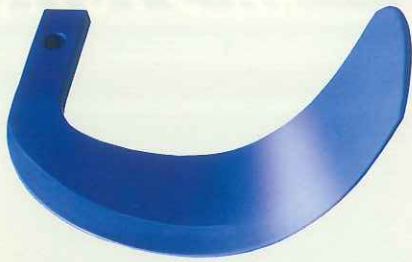

太陽
オリジナル
耕うん爪

高性能爪の元祖
ひねりが生む驚異の反転性

青い爪
BLUE CLAW

「高性能爪」の系譜

使用限界に段を設置
広幅・肉厚で耐久性向上

TAIYO
耕うん爪

超硬合金を溶着
摩耗に強い高耐久爪

SP_{III}

標準爪はすくい面に
超硬合金溶着

偏心爪は脊側に
超硬合金溶着

青い爪の形状・性能+超硬合金
大規模農家用超高性能爪

青い爪
SPG

太陽オリジナル耕うん爪特長・性能一覧

青い爪

■ 進化したニュー青い爪

- ・青い爪特有の「ひねり」形状をさらに進化させ反転性・埋没性・砕土性・耐久性を向上
- ・生産性の高い圃場づくりに貢献
- お勧めする圃場・作業
 - ・一般的な圃場
 - ・水田の耕うん作業
 - ・石の多い圃場
- 稲株・ワラなどのすき込みに優れる