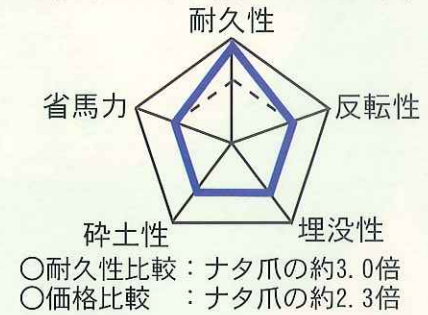

■ 性能比較(青い爪基準)

だんだん爪

■ ひと目でわかる交換目安

- ・爪交換の目安がわかる段を爪の表面につけた特殊形状爪
- ・シャープな切れ味は圃場や作業条件を選ばず、しかもグーンと長持ち
- お勧めする圃場・作業
 - ・固い圃場
 - ・粘土質の圃場
 - ・石の多い圃場
 - ・畑作の細土作業

■ 性能比較(青い爪基準)

SP爪

■ 摩耗に剛い耐久爪

- ・超硬合金を爪母材内部まで熔融させ、摩耗の激しい圃場でも優れた耐久性を發揮
- お勧めする圃場・作業
 - ・畑作など耕うん回数の多い圃場
- *石の多い圃場には適しません

■ 性能比較(青い爪基準)

SPG爪(青SP爪)

■ 高反転性と高耐久性を両立

- ・青い爪の持つ高い性能にSP爪の耐久性を兼ね備えた高性能爪
- ・大規模農家の過酷な使用に耐え、作業効率の向上に貢献
- お勧めする圃場・作業
 - ・水田の耕うん作業
 - ・大規模作付農家向け
- *石の多い圃場には適しません

■ 性能比較(青い爪基準)

耐久性&価格比較