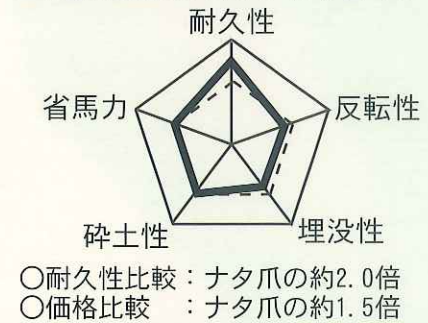

標準爪はすくい面に
超硬合金溶着

偏心爪は脊側に
超硬合金溶着

青い爪の形状・性能+超硬合金
大規模農家用超高性能爪

青い爪
SPG

太陽オリジナル耕うん爪特長・性能一覧

青い爪

■ 進化したニュー青い爪

- ・青い爪特有の「ひねり」形状をさらに進化させ反転性・埋没性・砕土性・耐久性を向上
- ・生産性の高い圃場づくりに貢献
- お勧めする圃場・作業
 - ・一般的な圃場
 - ・水田の耕うん作業
 - ・石の多い圃場
- 稲株・ワラなどのすき込みに優れる

■ 性能比較(青い爪基準)

だんだん爪

■ ひと目でわかる交換目安

- ・爪交換の目安がわかる段を爪の表面につけた特殊形状爪
- ・シャープな切れ味は圃場や作業条件を選ばず、しかもグーンと長持ち
- お勧めする圃場・作業
 - ・固い圃場
 - ・粘土質の圃場
 - ・石の多い圃場
 - ・畑作の細土作業

■ 性能比較(青い爪基準)

SP爪

■ 摩耗に剛い耐久爪

- ・超硬合金を爪母材内部まで熔融させ、摩耗の激しい圃場でも優れた耐久性を發揮
- お勧めする圃場・作業
 - ・畑作など耕うん回数の多い圃場
- *石の多い圃場には適しません

■ 性能比較(青い爪基準)

SPG爪(青SP爪)

■ 高反転性と高耐久性を両立

- ・青い爪の持つ高い性能にSP爪の耐久性を兼ね備えた高性能爪
- ・大規模農家の過酷な使用に耐え、作業効率の向上に貢献
- お勧めする圃場・作業
 - ・水田の耕うん作業
 - ・大規模作付農家向け
- *石の多い圃場には適しません

■ 性能比較(青い爪基準)

耐久性&価格比較